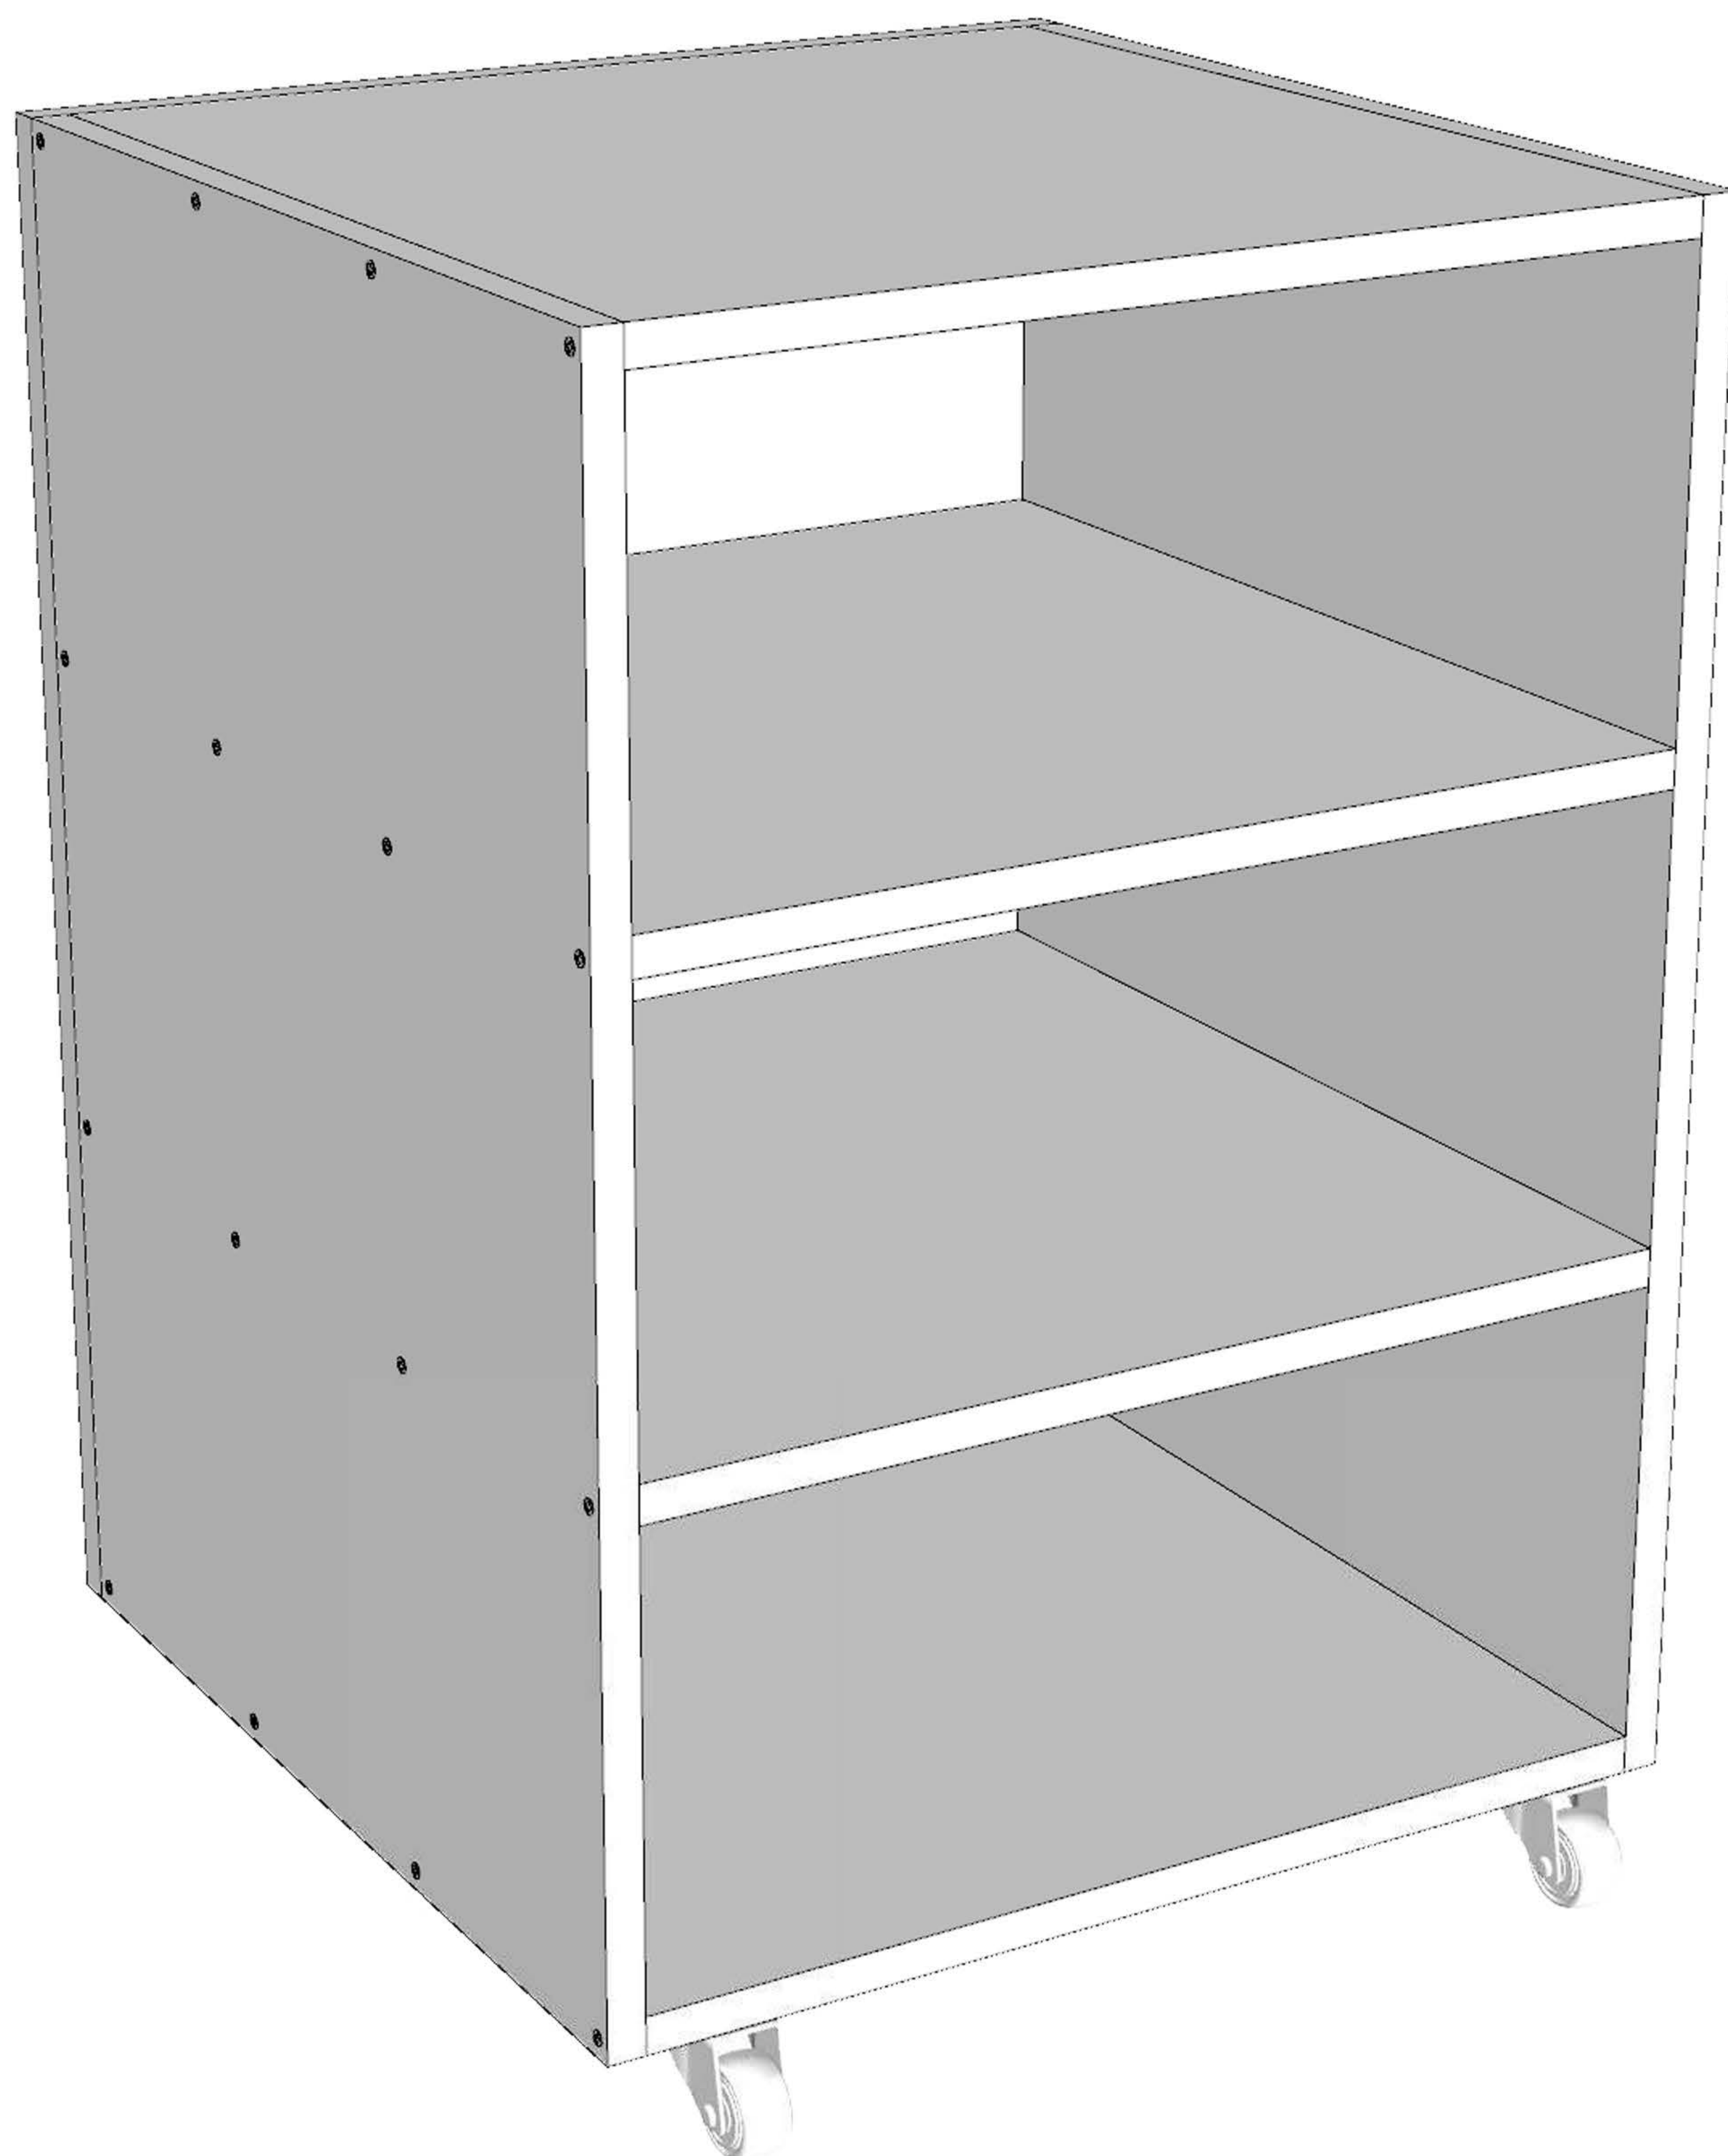

MOBILE VERTICALE 3 PIANI

42x
6Φx 60mm

16x
4Φx 20mm

4x