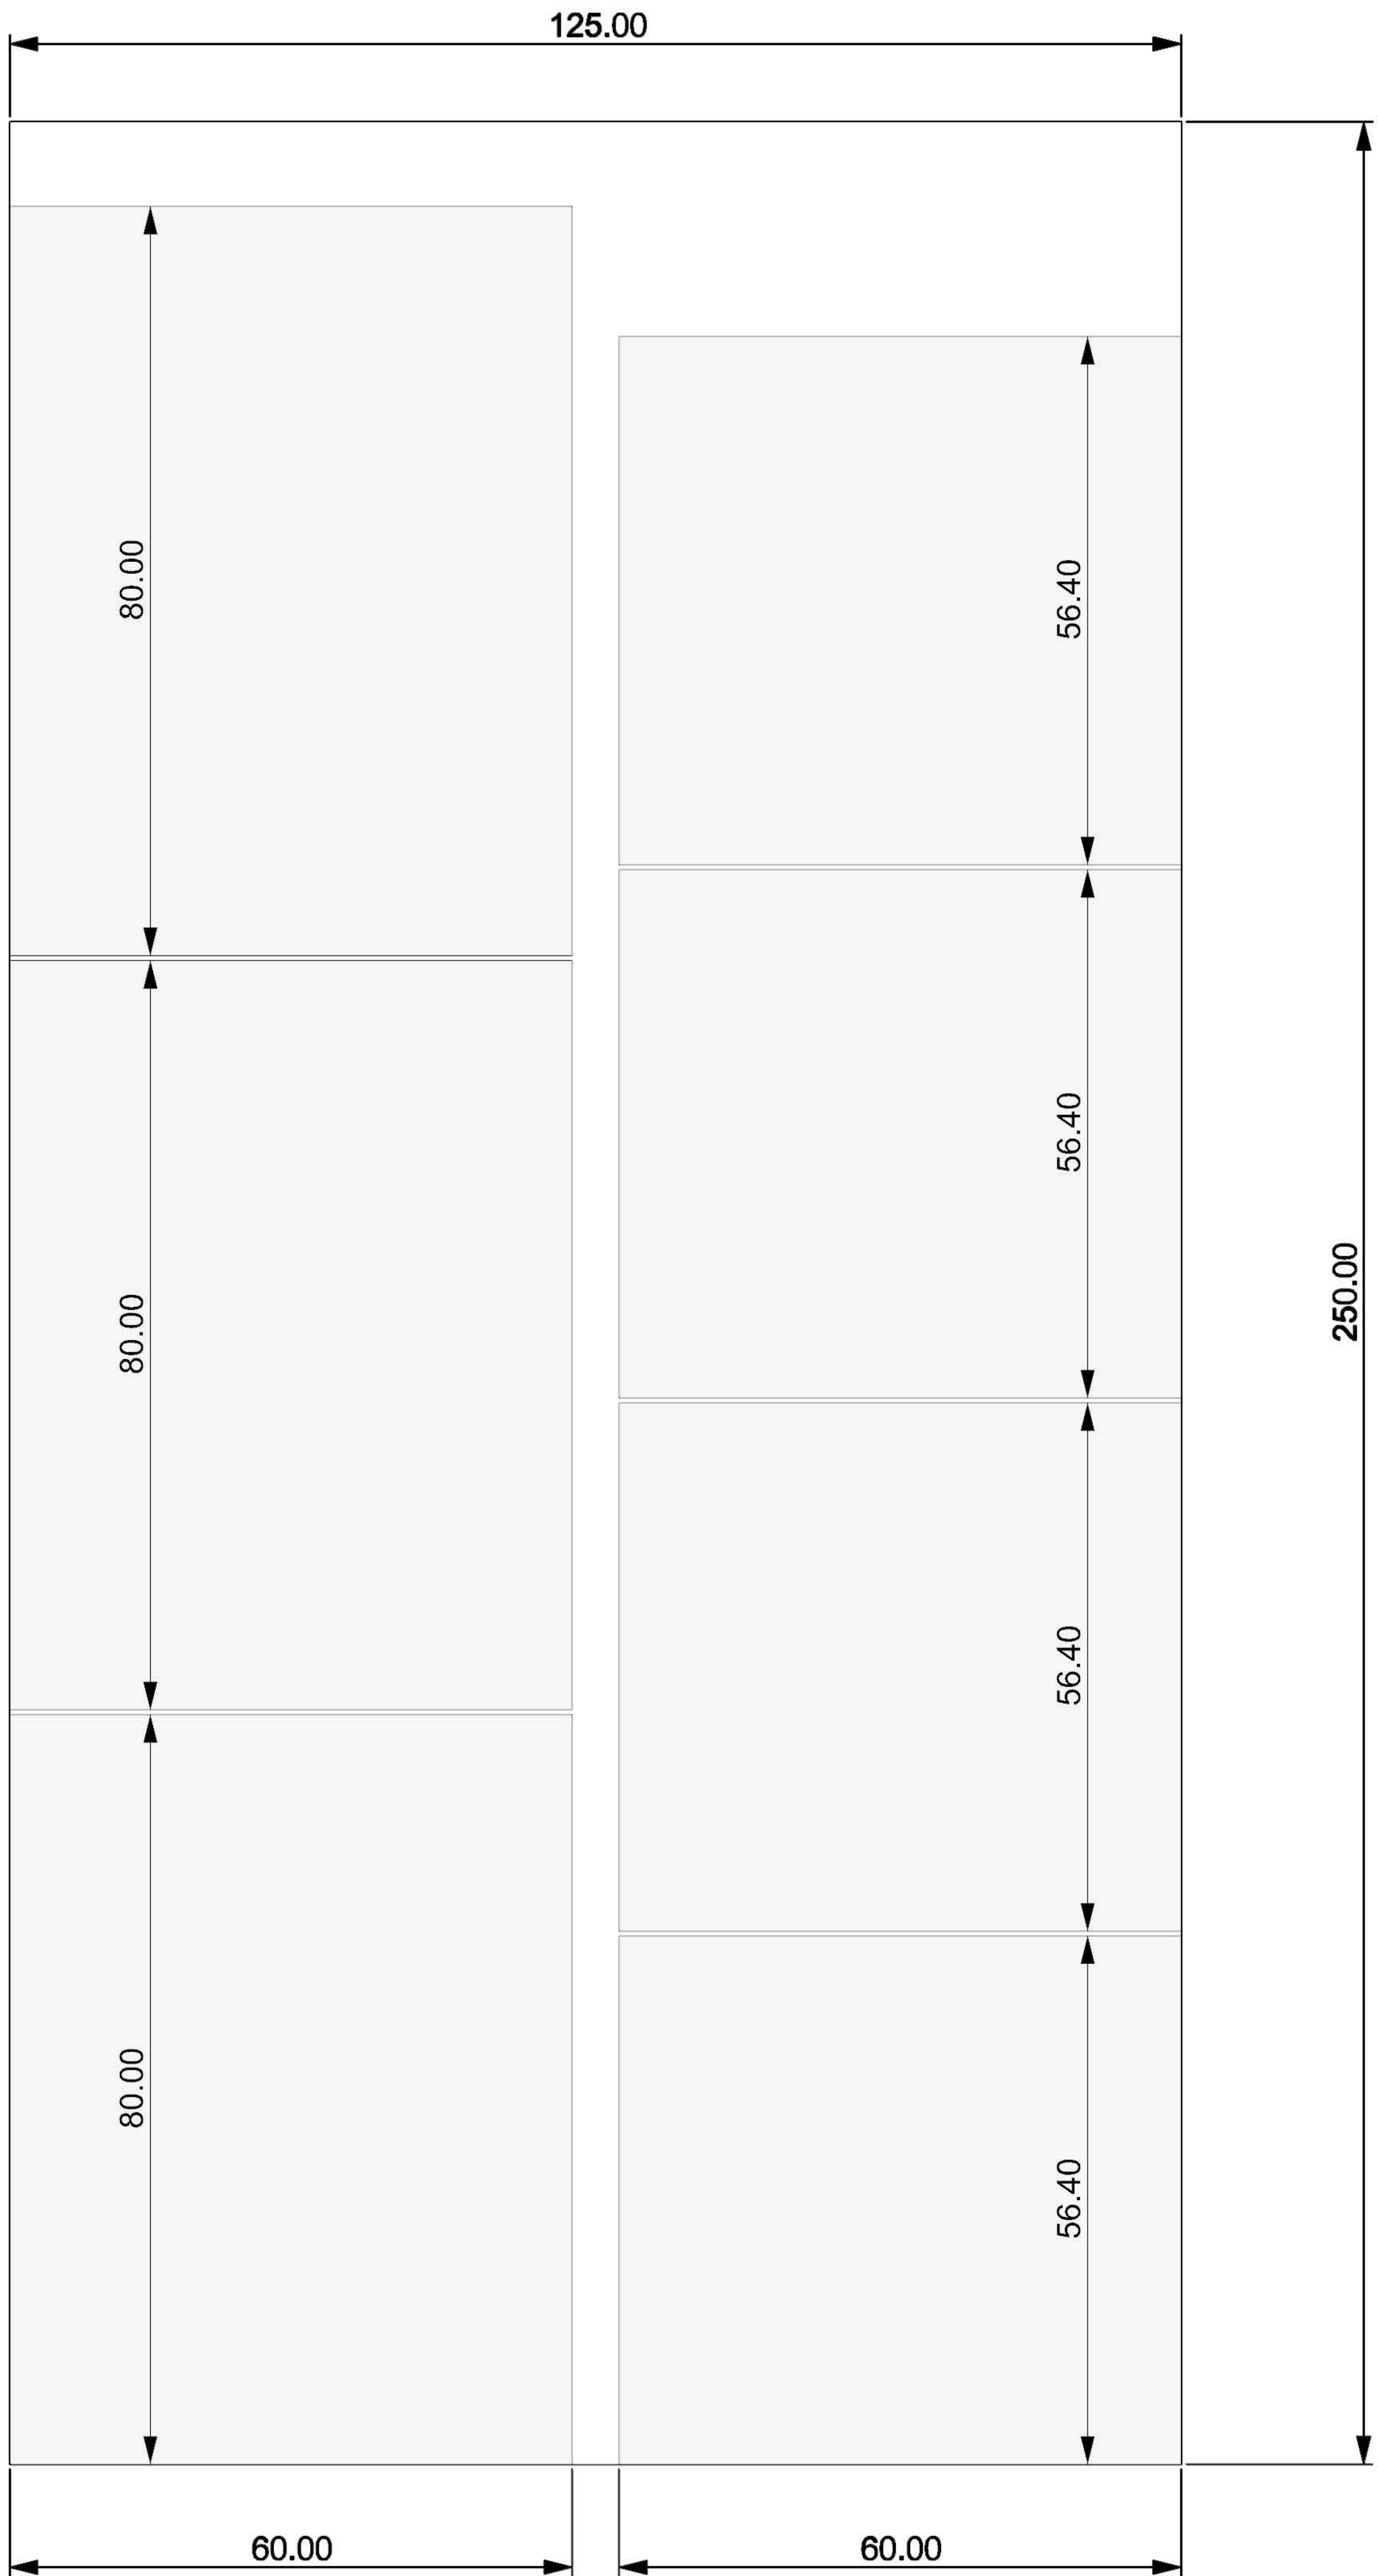

MOBILE VERTICALE 3 PIANI

42x
6Φx 60mm

16x
4Φx 20mm

4x